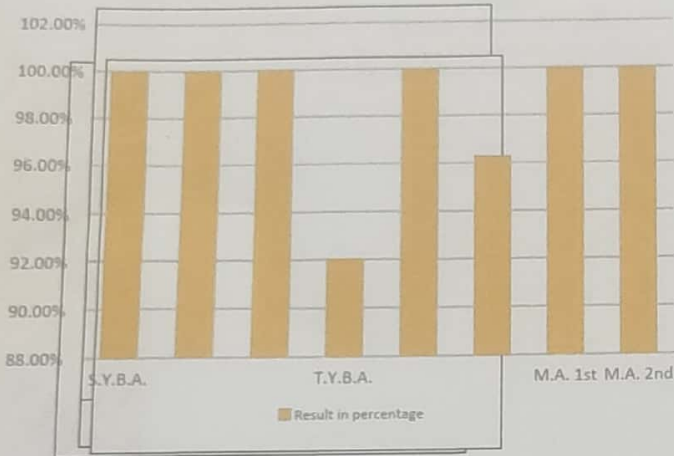

Class: F.Y., S.Y., T.Y. B.A. & M.A.

Year : 2020 - 21

Class	Subject code	Appeared for exam	Total pass	Result in percentage
F.Y.B.A.	110911B	84	81	96.42
	110912B	78	71	91.00
S.Y.B.A.	23093	32	32	100.00
	24093	32	32	100.00
	23091	28	28	100.00
	24091	28	28	100.00
	23092	28	28	100.00
	24092	28	28	100.00
	23096	28	28	100.00

Class: F.Y., S.Y., T.Y. B.A. & M.A.

Year : 2020 - 21

Class	Subject code	Appeared for exam	Total pass	Result in percentage
S.Y.B.A.	24096	28	28	100.00%
	23012	43	43	100.00%
	24012	43	43	100.00%
T.Y.B.A.	3097	40	37	92.05%
	3098	27	27	100.00%
	3099	27	26	96.29%
M.A. 1st	-	21	21	100.00%
M.A. 2nd	-	20	20	100.00%